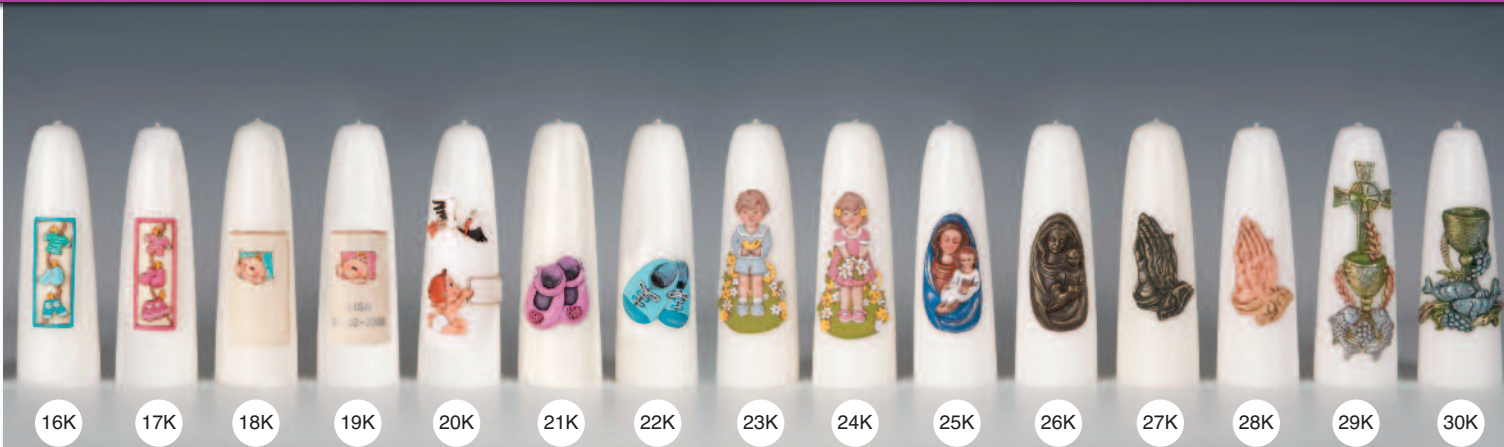

Kleuren : rood , amber en transparant

Offertafels, groot

Offertafels, groot H 80 cm x B 90 cm x D 42 cm

Model	Aantal
A3. Devotiekaarsen	38 kaarsen
A4. Devotielichten	72 lichten
A5. Devotiecombi	48 lichten + 10 noveenkaarsen
A6. Noveenkaarsen	40 noveenkaarsen
C1. Offerblok incl. 2 sleutels	(zie A5)

Offertafels, klein H 80 cm x B 50 cm x D 42 cm

Model	Aantal
B3. Devotiekaarsen	18 kaarsen
B4. Devotielichten	36 lichten
B5. Devotiecombi	24 lichten + 5 noveenkaarsen
B6. Noveenkaarsen	20 noveenkaarsen

Gelegenheidskaarsen