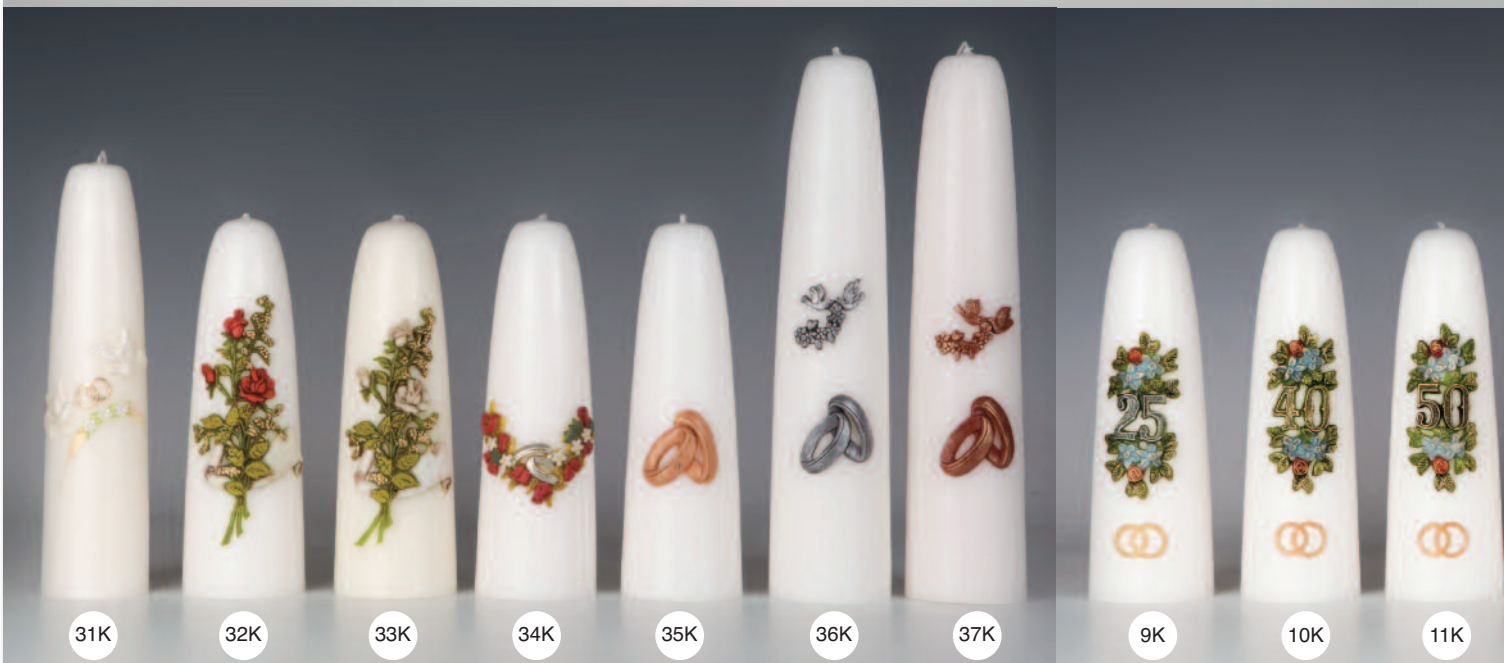

Kleuren : rood , amber en transparant

Offertafels, groot

Offertafels, groot H 80 cm x B 90 cm x D 42 cm

Model	Aantal
A3. Devotiekaarsen	38 kaarsen
A4. Devotielichten	72 lichten
A5. Devotiecombi	48 lichten + 10 noveenkaarsen
A6. Noveenkaarsen	40 noveenkaarsen
C1. Offerblok incl. 2 sleutels	(zie A5)

Offertafels, klein H 80 cm x B 50 cm x D 42 cm

Model	Aantal
B3. Devotiekaarsen	18 kaarsen
B4. Devotielichten	36 lichten
B5. Devotiecombi	24 lichten + 5 noveenkaarsen
B6. Noveenkaarsen	20 noveenkaarsen

Gelegenheidskaarsen