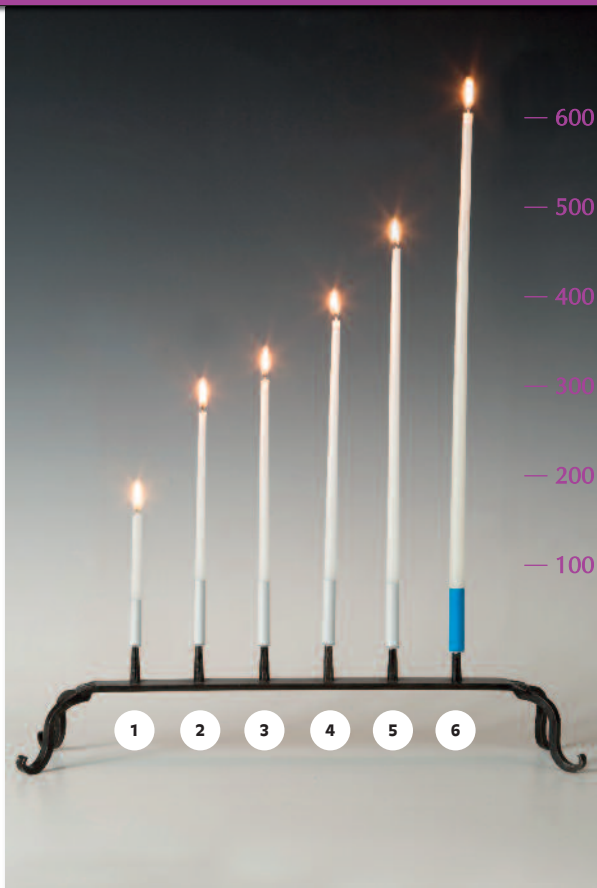

- 14. Heilige Maria (blauwe uitvoering)
- 15. Paus Johannes Paulus II
- 16. Paus Benedictus XVI

11

12

13

14

15

16

Devotiekaarsen met unieke zelfdovende folie