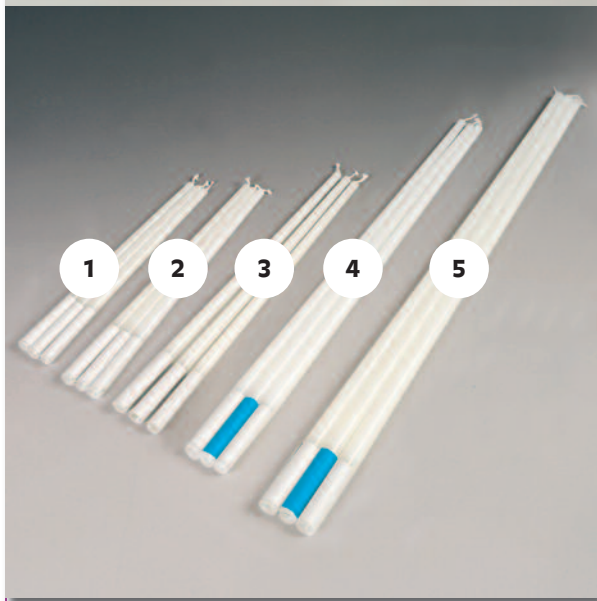

Doopkaarsen

Model

A 100 Opschrift 'Ik geloof'
C 100 Herboren uit Water en Heilige Geest

Lengte 40,0 cm
Diameter 2,5 cm

Kapelkaars met versiering

Model

K1. Handgeschilderd PX groen
K2. Handgeschilderd PX rood

- 14. Heilige Maria (blauwe uitvoering)
- 15. Paus Johannes Paulus II
- 16. Paus Benedictus XVI

11

12

13

14

15

16

Devotiekaarsen met unieke zelfdovende folie

Devotiekaarsen met afbeelding

Nr.	Model	Lengte	Eenheid	Aantal
1.	1/35 p.p.	16 cm	Doos	600 st.
2.	1/25 p.p.	26 cm	Doos	600 st.
3.	1/20 p.p.	30 cm	Doos	500 st.
4.	1/15 p.p.	38 cm	Doos	600 st.
5.	1/10 p.p.	45 cm	Doos	400 st.
6.	1/6 p.p.	60 cm	Doos	240 st.